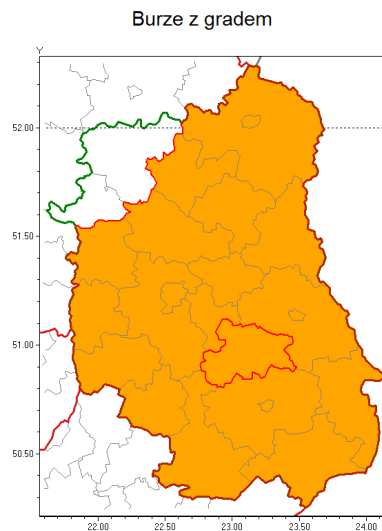

Zasięg ostrzeżenia w województwie

Ostrzeżenie meteorologiczne Nr 34

Nazwa biura	IMGW-PIB Centralne Biuro Prognoz Meteorologicznych w Warszawie
Zjawisko/stopień zagrożenia	Burze z gradem/ 2
Obszar	województwo lubelskie powiat krasnostawski
Ważność	od godz. 13:00 dnia 28.05.2019 do godz. 21:00 dnia 28.05.2019
Przebieg	Prognozuje się wystąpienie burz z opadami deszczu miejscami od 30 mm do 40 mm oraz porywami wiatru do 95 km/h. Miejscami grad.
Prawdopodobieństwo wystąpienia zjawiska(%)	85%
Uwagi	Brak.
Dyrektor synoptyk IMGW-PIB	Anna Woźniak
Godzina i data wydania	godz. 07:38 dnia 28.05.2019
SMS	IMGW-PIB OSTRZEŻA: BURZE Z GRADEM/2 lubelskie/krasnostawski od 13:00/28.05 do 21:00/28.05.2019 deszcz do 40 mm, porywy 95 km/h, grad.