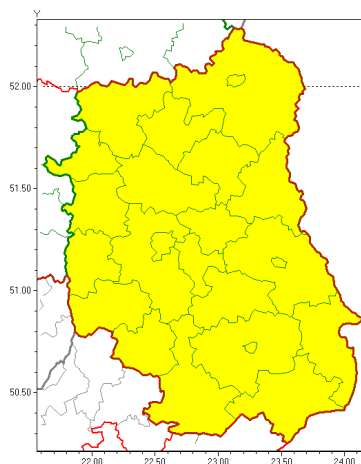

Zasięg ostrzeżeń w województwie

Burze z gradem
2020-08-11 13:44

WOJEWÓDZTWO LUBELSKIE
OSTRZEŻENIA METEOROLOGICZNE ZBIORCZO NR 133
WYKAZ OBYWÓW ZUCIANYCH OSTRZEŻENIAMI
o godz. 13:44 dnia 11.08.2020

Zjawisko/Stopień zagrożenia	Burze z gradem/1
Obszar (w nawiasie numer ostrzeżenia dla powiatu)	powiaty: bialski(77), Biała Podlaska(77), biłgorajski(85), Chełm(83), chełmski(83), hrubieszowski(84), janowski(81), krasnostawski(83), krańcowski(75), lubartowski(75), lubelski(75), Lublin(75), Łęczyski(77), łukowski(75), opolski(72), parczewski(74), puławski(75), radzyński(75), rycki(75), widnicki(75), tomaszowski(84), włodawski(77), zamojski(84), Zamość (84)
Ważność	od godz. 13:50 dnia 11.08.2020 do godz. 22:00 dnia 11.08.2020
Prawdopodobieństwo	80%
Przebieg	Obserwuje się i prognozuje dalsze występowanie burzdeszczu miejscami od 20 mm do 30 mm oraz porywami wiatru do 70 km/h. Miejscami grad.
SMS	IMGW-PIB OSTRZEŻENIA: BURZE Z GRADEM/1 lubelskie (wszystkie powiaty) od 13:50/11.08 do 22:00/11.08.2020 deszcz 20-300 mm, porywy 70 km/h. Dotyczy powiatów: wszystkie powiaty.
RSO	Woj. lubelskie (wszystkie powiaty), IMGW-PIB wydał ostrzeżenie pierwszego stopnia o burzach z gradem
Uwagi	Brak.
Dyżurny synoptyk IMGW-PIB	Anna Woźniak